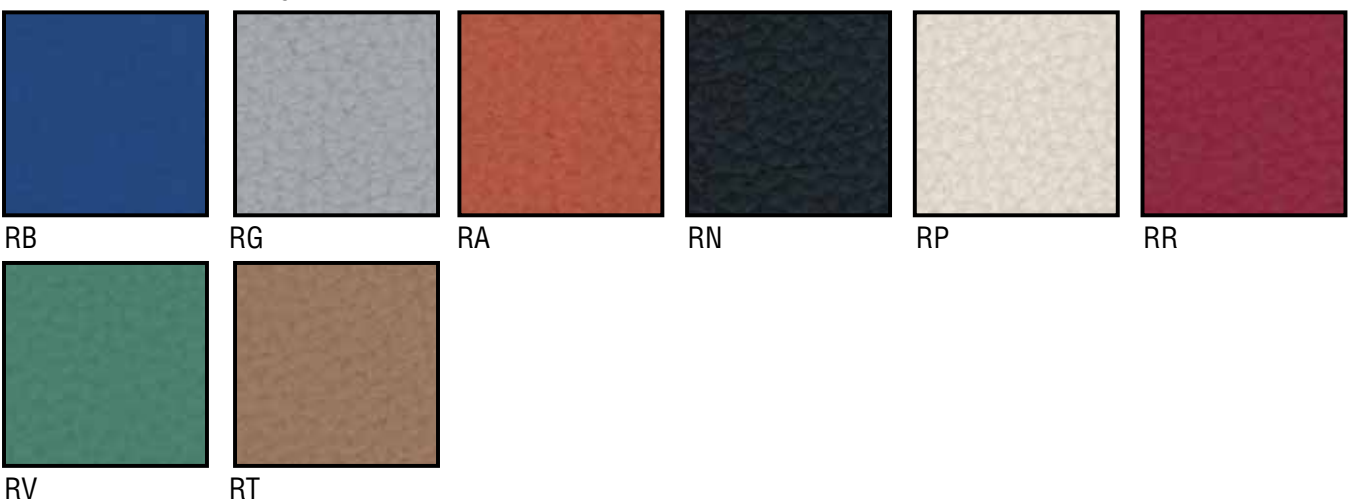

Classe N Renne ecologiche